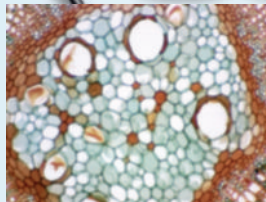

Dino-Eye AM7025X

Okulárová kamera DinoEye Edge 5MP přináší velice kvalitní obraz a úžasnou reprodukci barev. Díky tomu je DinoEye kamera vhodná pro náročné aplikace, při kterých hraje reprodukce barev zásadní roli, např. v patologickém výzkumu nebo při kontrole jakosti.

Díky velkému zornému poli toho na jednom obraze zachytíte mnohem více. Kameru Dino-Eye o průměru 23 mm lze buď přímo vyměnit za okulár mikroskopu, nebo ji lze nasadit s pomocí dodávaných adaptérů o průměru 30 mm nebo 30,5 mm.

Apro připojení kamery DinoEye k adaptéru c-mount (není součástí balení) na trino-

kulární hlavici mikroskopu je také možné použít závit c-mount, který je dodáván s 30,5mm adaptérem. Okulárovou kameru AM7025X lze nasadit na téměř všechny prodávané značky a modely mikroskopů. Kamera AM7025X dodáváme se softwarem DinoCapture pro Windows či se softwarem DinoXcope pro MAC, který umožňuje měření, připojování poznámek, natáčení videa, zachycování časosběrných fotografií atd.