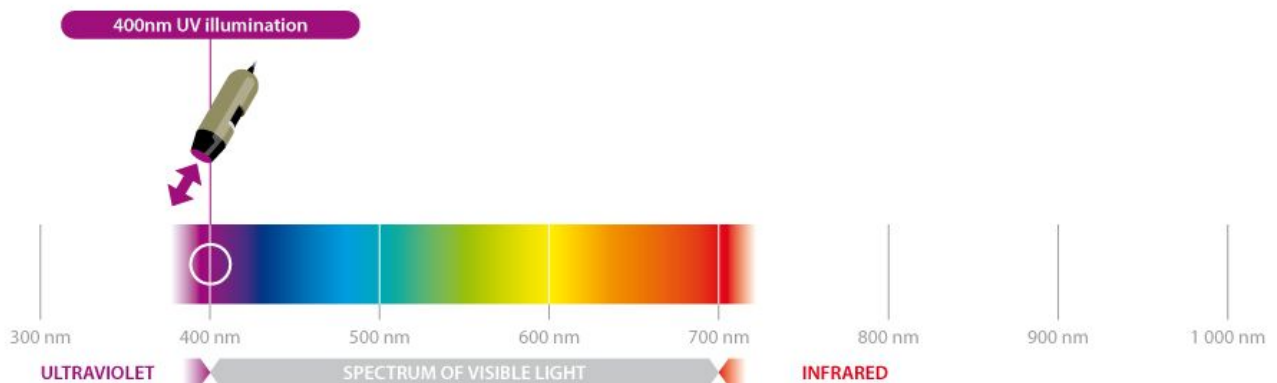

## Korte omschrijving

1.3 Megapixel resolution  
Robust metal housing  
395nm + white LEDs  
10-90x magnification  
Long working distance

USB 2.0

Measurement  
functionality

Continuous  
~10-90x

1,3 Megapixels  
1280 x 1024

UV-LEDs  
395nm

Switchable  
UV/white LEDs

Metal housing

Long working distance

### Specificatie

Verlichting	
Licht / LED-type	395 nm UV + white
Aantal leds	4+4
LED aan / uit schakelbaar:	Yes
Infrarood filter	IR cut-filter >650 nm
Diffusor beschikbaar	No
Emissiefilter	Yes, UV cut filter
Polarisator	No
Optiek	